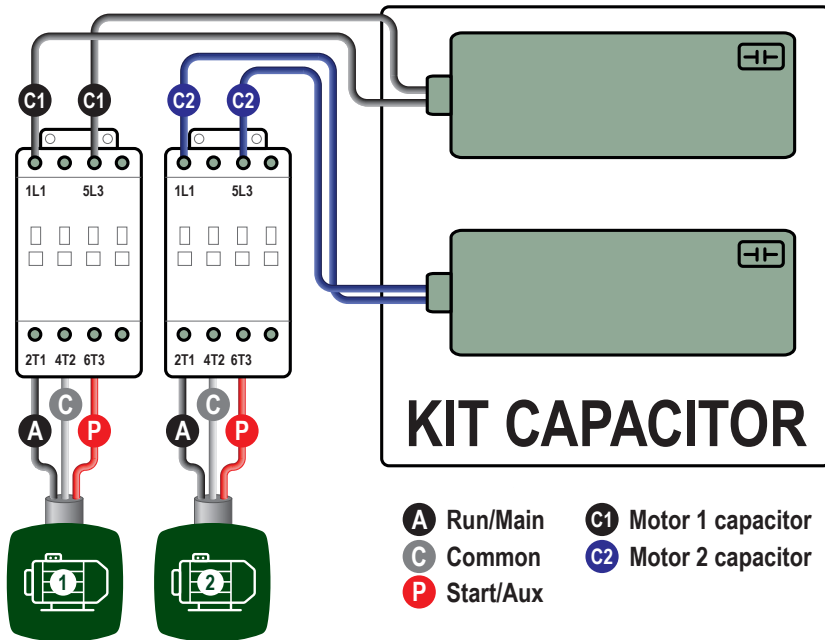

DAB
WATER • TECHNOLOGY

DAB PUMPS S.p.A.
Via M. Polo, 14 - 35035 Mestrino (PD) - Italy
Tel. +39 049 5125000 - Fax +39 049 5125950
www.dabpumps.com

06/24 cod. 60219415

5

6

7

8