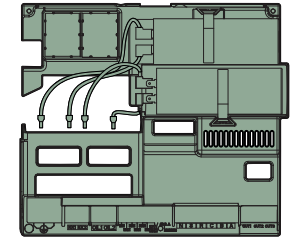

1

2

3

4

QUICK GUIDE

KIT CAPACITOR ngpanel

DAB  www.dabpumps.com
WATER • TECHNOLOGY

-  **DAB PUMPS LTD.** 6 Gilbert Court Newcomen Way Severalls Business Park Colchester Essex C04 9WN - UK salesuk@dwgroup.com, Tel. +44 0333 777 5010
-  **DAB PUMPS IBERICA S.L.** Calle Verano 18-20-22 28850 - Torrejón de Ardoz - Madrid Spain info.spain@dwgroup.com, Tel. +34 91 6569545, Fax: +34 91 6569676
-  **DAB PUMPS B.V.** 'Hofveld 6 C1 1702 Groot Biggaarden - Belgium info.belgium@dwgroup.com, Tel. +32 2 4668353
-  **DAB PUMPS B.V.** Albert Einsteinweg, 4 5151 DL Drunen - Nederland info.netherlands@dwgroup.com, Tel. +31 416 387280, Fax +31 416 387299
-  **DAB PUMPS INC.** 3226 Benchmark Drive Ladson, SC 29456 - USA info.usa@dwgroup.com, Tel. 1-843-797-5002, Fax 1-843-797-3366
-  **DAB PUMPS SOUTH AFRICA** Twenty One industrial Estate, 16 Purlin Street, Unit B, Warehouse 4 Olifantsfontein - 1666 - South Africa, info.sa@dwgroup.com, Tel. +27 12 361 3997
-  **DAB PUMPS GmbH** Am Nordpark 3, 41069 Mönchengladbach, Germany info.germany@dwgroup.com, Tel. +49 2161 47 388 0, Fax +49 2161 47 388 36
-  **DAB PUMPS POLAND SP. Z.O.O.** Ul. Janka Muzyzkanta 60 02-188 Warszawa - Poland polska@dabpumps.com.pl
-  **DAB PUMPS (QINGDAO) CO. LTD.** No.10 Xindong Road, Jiulong Town, Jiaozhou City, Qingdao City, Shandong Province - China mailto:info.china@dabpumps.com
-  **DAB PRODUCTION HUNGARY KFT.** H-8800 Nagykánizsa, Buda Erő u.5 Hungary, Tel. +36 93501700
-  **DAB PUMPS DE MÉXICO, S.A. DE C.V.** Av Amsterdam 101 Local 4 Col. Hipódromo Condesa, Del. Cuauhtémoc CP 06170 Ciudad de México, Tel. +52 55 6719 0493
-  **DAB PUMPS OCEANIA PTY LTD** 426 South Gippsland Hwy, Dandenong South VIC 3175 - Australia info.oceania@dwgroup.com, Tel. +61 1300 373 677