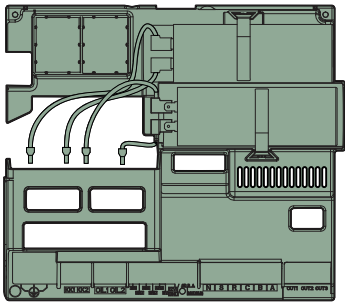

1

2

3

4

QUICK GUIDE

KIT CAPACITOR ngpanel

DAB www.dabpumps.com
WATER • TECHNOLOGY

- **DAB PUMPS LTD.** 6 Gilbert Court Newcomen Way Severalls Business Park Colchester Essex C04 9WN - UK salesuk@dwgroup.com, Tel. +44 0333 777 5010
- **DAB PUMPS IBERICA S.L.** Calle Verano 18-20-22 28850 - Torrejón de Ardoz - Madrid Spain info.spain@dwgroup.com, Tel. +34 91 6569545, Fax: +34 91 6569676
- **DAB PUMPS B.V.** 'Hofveld 6 C1 1702 Groot Biggaarden - Belgium info.belgium@dwgroup.com, Tel. +32 2 4668353
- **DAB PUMPS B.V.** Albert Einsteinweg, 4 5151 DL Drunen - Nederland info.netherlands@dwgroup.com, Tel. +31 416 387280, Fax +31 416 387299
- **DAB PUMPS INC.** 3226 Benchmark Drive Ladson, SC 29456 - USA info.usa@dwgroup.com, Tel. 1-843-797-5002, Fax 1-843-797-3366
- **DAB PUMPS SOUTH AFRICA** Twenty One industrial Estate, 16 Purlin Street, Unit B, Warehouse 4 Olifantsfontein - 1666 - South Africa, info.sa@dwgroup.com, Tel. +27 12 361 3997
- **DAB PUMPS GmbH** Am Nordpark 3, 41069 Mönchengladbach, Germany info.germany@dwgroup.com, Tel. +49 2161 47 388 0, Fax +49 2161 47 388 36
- **DAB PUMPS POLAND SP. Z.O.O.** Ul. Janka Muzyzkanta 60 02-188 Warszawa - Poland polska@dabpumps.com.pl
- **DAB PUMPS (QINGDAO) CO. LTD.** No.10 Xindong Road, Jiulong Town, Jiaozhou City, Qingdao City, Shandong Province - China mailto:info.china@dabpumps.com
- **DAB PRODUCTION HUNGARY KFT.** H-8800 Nagykánizsa, Buda Erő u.5 Hungary, Tel. +36 93501700
- **DAB PUMPS DE MÉXICO, S.A. DE C.V.** Av Amsterdam 101 Local 4 Col. Hipódromo Condesa, Del. Cuauhtémoc CP 06170 Ciudad de México, Tel. +52 55 6719 0493
- **DAB PUMPS OCEANIA PTY LTD** 426 South Gippsland Hwy, Dandenong South VIC 3175 - Australia info.oceania@dwgroup.com, Tel. +61 1300 373 677

DAB
WATER • TECHNOLOGY