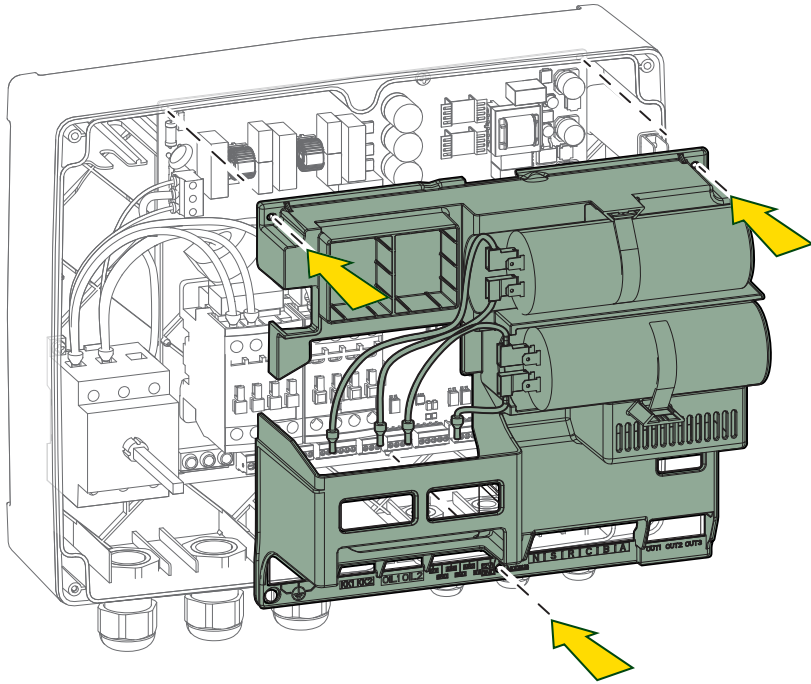

DAB
WATER • TECHNOLOGY

DAB PUMPS S.p.A.
Via M. Polo, 14 - 35035 Mestrino (PD) - Italy
Tel. +39 049 5125000 - Fax +39 049 5125950
www.dabpumps.com

06/24 cod. 60219415

5

6

7

8