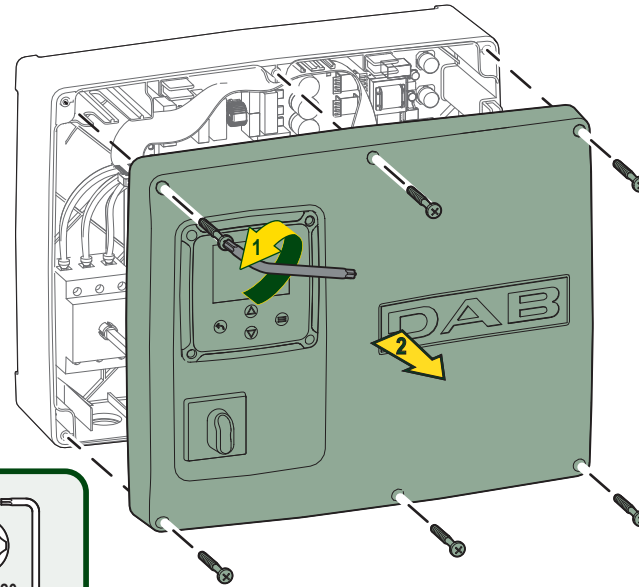

1

2

3

4

QUICK GUIDE

KIT CAPACITOR ngpanel

DAB www.dabpumps.com
WATER • TECHNOLOGY

- **DAB PUMPS LTD.** 6 Gilbert Court Newcomen Way Severalls Business Park Colchester Essex C04 9WN - UK salesuk@dwgroup.com, Tel. +44 0333 777 5010
- **DAB PUMPS IBERICA S.L.** Calle Verano 18-20-22 28850 - Torrejón de Ardoz - Madrid Spain info.spain@dwgroup.com, Tel. +34 91 6569545, Fax: +34 91 6569676
- **DAB PUMPS B.V.** 'Hofveld 6 C1 1702 Groot Biggaarden - Belgium info.belgium@dwgroup.com, Tel. +32 2 4668353
- **DAB PUMPS B.V.** Albert Einsteinweg, 4 5151 DL Drunen - Nederland info.netherlands@dwgroup.com, Tel. +31 416 387280, Fax +31 416 387299
- **DAB PUMPS INC.** 3226 Benchmark Drive Ladson, SC 29456 - USA info.usa@dwgroup.com, Tel. 1-843-797-5002, Fax 1-843-797-3366
- **DAB PUMPS SOUTH AFRICA** Twenty One industrial Estate, 16 Purlin Street, Unit B, Warehouse 4 Olifantsfontein - 1666 - South Africa, info.sa@dwgroup.com, Tel. +27 12 361 3997
- **DAB PUMPS GmbH** Am Nordpark 3, 41069 Mönchengladbach, Germany info.germany@dwgroup.com, Tel. +49 2161 47 388 0, Fax +49 2161 47 388 36
- **DAB PUMPS POLAND SP. Z.O.O.** Ul. Janka Muzyzkanta 60 02-188 Warszawa - Poland polska@dabpumps.com.pl
- **DAB PUMPS (QINGDAO) CO. LTD.** No.10 Xindong Road, Jiulong Town, Jiaozhou City, Qingdao City, Shandong Province - China mailto:info.china@dabpumps.com
- **DAB PRODUCTION HUNGARY KFT.** H-8800 Nagykánizsa, Buda Erő u.5 Hungary, Tel. +36 93501700
- **DAB PUMPS DE MÉXICO, S.A. DE C.V.** Av Amsterdam 101 Local 4 Col. Hipódromo Condesa, Del. Cuauhtémoc CP 06170 Ciudad de México, Tel. +52 55 6719 0493
- **DAB PUMPS OCEANIA PTY LTD** 426 South Gippsland Hwy, Dandenong South VIC 3175 - Australia info.oceania@dwgroup.com, Tel. +61 1300 373 677

DAB
WATER • TECHNOLOGY