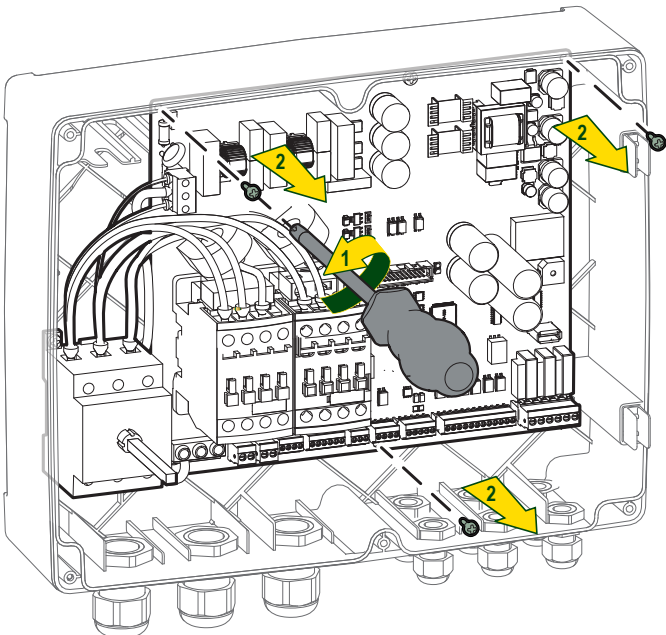

1

2

3

4

QUICK GUIDE

KIT CAPACITOR ngpanel

DAB www.dabpumps.com
WATER • TECHNOLOGY

- **DAB PUMPS LTD.** 6 Gilbert Court Newcomen Way Severalls Business Park Colchester Essex C04 9WN - UK salesuk@dwgroup.com, Tel. +44 0333 777 5010
- **DAB PUMPS IBERICA S.L.** Calle Verano 18-20-22 28850 - Torrejón de Ardoz - Madrid Spain info.spain@dwgroup.com, Tel. +34 91 6569545, Fax: +34 91 6569676
- **DAB PUMPS B.V.** 'Hofveld 6 C1 1702 Groot Biggaarden - Belgium info.belgium@dwgroup.com, Tel. +32 2 4668353
- **DAB PUMPS B.V.** Albert Einsteinweg, 4 5151 DL Drunen - Nederland info.netherlands@dwgroup.com, Tel. +31 416 387280, Fax +31 416 387299
- **DAB PUMPS INC.** 3226 Benchmark Drive Ladson, SC 29456 - USA info.usa@dwgroup.com, Tel. 1-843-797-5002, Fax 1-843-797-3366
- **DAB PUMPS SOUTH AFRICA** Twenty One industrial Estate, 16 Purlin Street, Unit B, Warehouse 4 Olifantsfontein - 1666 - South Africa, info.sa@dwgroup.com, Tel. +27 12 361 3997
- **DAB PUMPS GmbH** Am Nordpark 3, 41069 Mönchengladbach, Germany info.germany@dwgroup.com, Tel. +49 2161 47 388 0, Fax +49 2161 47 388 36
- **DAB PUMPS POLAND SP. Z.O.O.** Ul. Janka Muzyzkanta 60 02-188 Warszawa - Poland polska@dabpumps.com.pl
- **DAB PUMPS (QINGDAO) CO. LTD.** No.10 Xindong Road, Jiulong Town, Jiaozhou City, Qingdao City, Shandong Province - China mailto:info.china@dabpumps.com
- **DAB PRODUCTION HUNGARY KFT.** H-8800 Nagykánizsa, Buda Erő u.5 Hungary, Tel. +36 93501700
- **DAB PUMPS DE MÉXICO, S.A. DE C.V.** Av Amsterdam 101 Local 4 Col. Hipódromo Condesa, Del. Cuauhtémoc CP 06170 Ciudad de México, Tel. +52 55 6719 0493
- **DAB PUMPS OCEANIA PTY LTD** 426 South Gippsland Hwy, Dandenong South VIC 3175 - Australia info.oceania@dwgroup.com, Tel. +61 1300 373 677

DAB
WATER • TECHNOLOGY