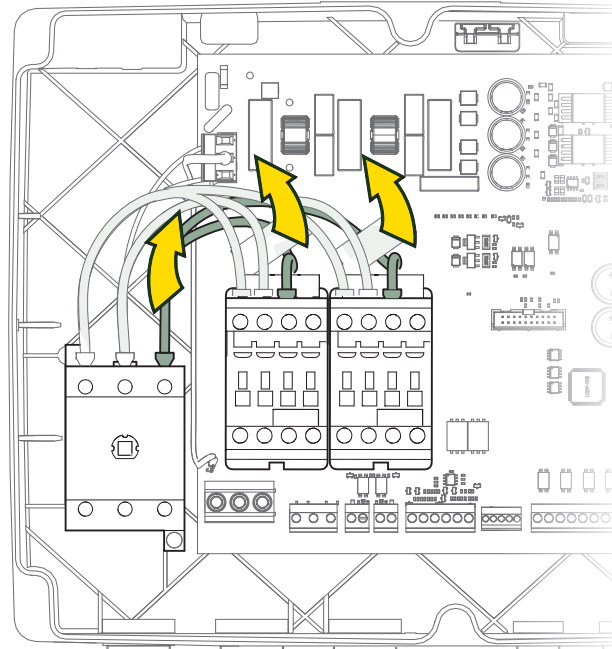

QUICK GUIDE