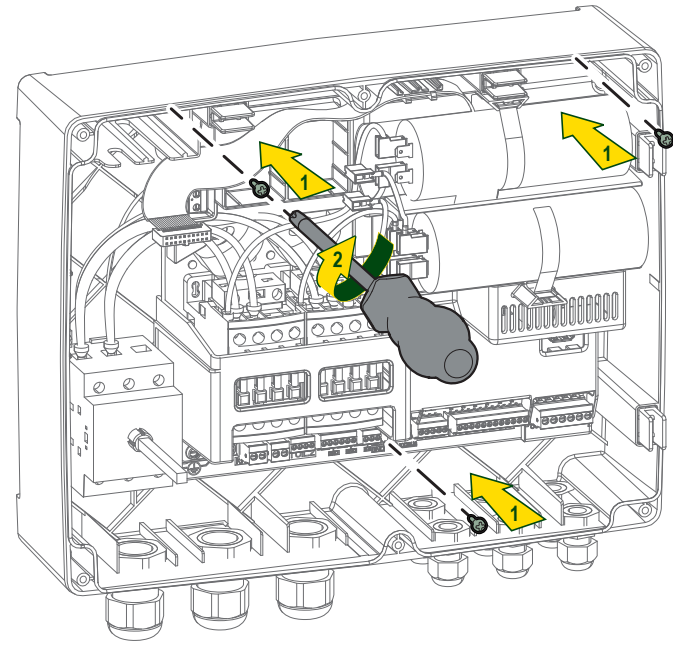

DAB
WATER • TECHNOLOGY

DAB PUMPS S.p.A.
Via M. Polo, 14 - 35035 Mestrino (PD) - Italy
Tel. +39 049 5125000 - Fax +39 049 5125950
www.dabpumps.com

06/24 cod. 60219415

5

6

7

8